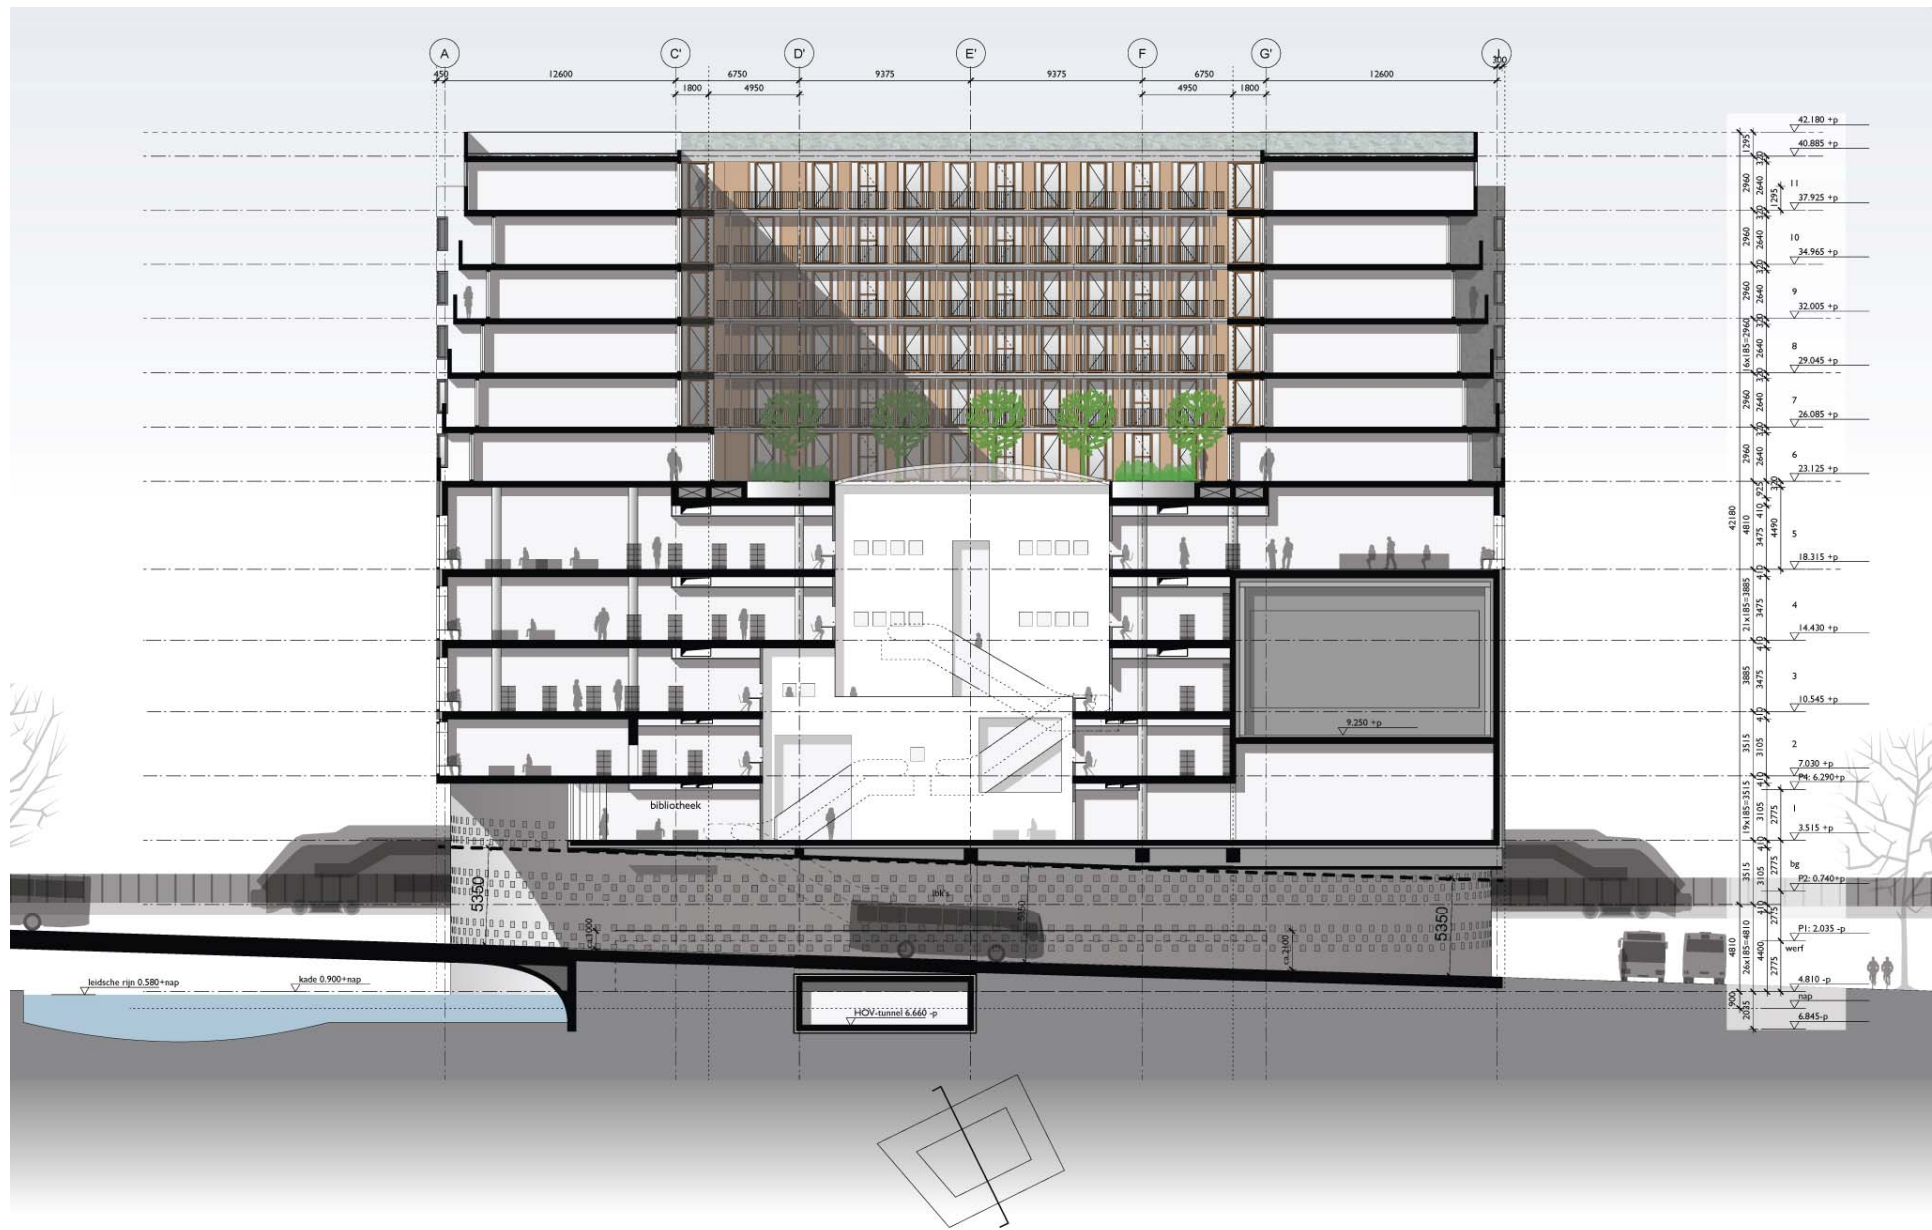

V-3.03 Doorsnede
Bibliotheek++ Smakkelaarsveld Utrecht
VO3 gewijzigd A 14.03.2013 - A3 - I:250
Rapp+Rapp