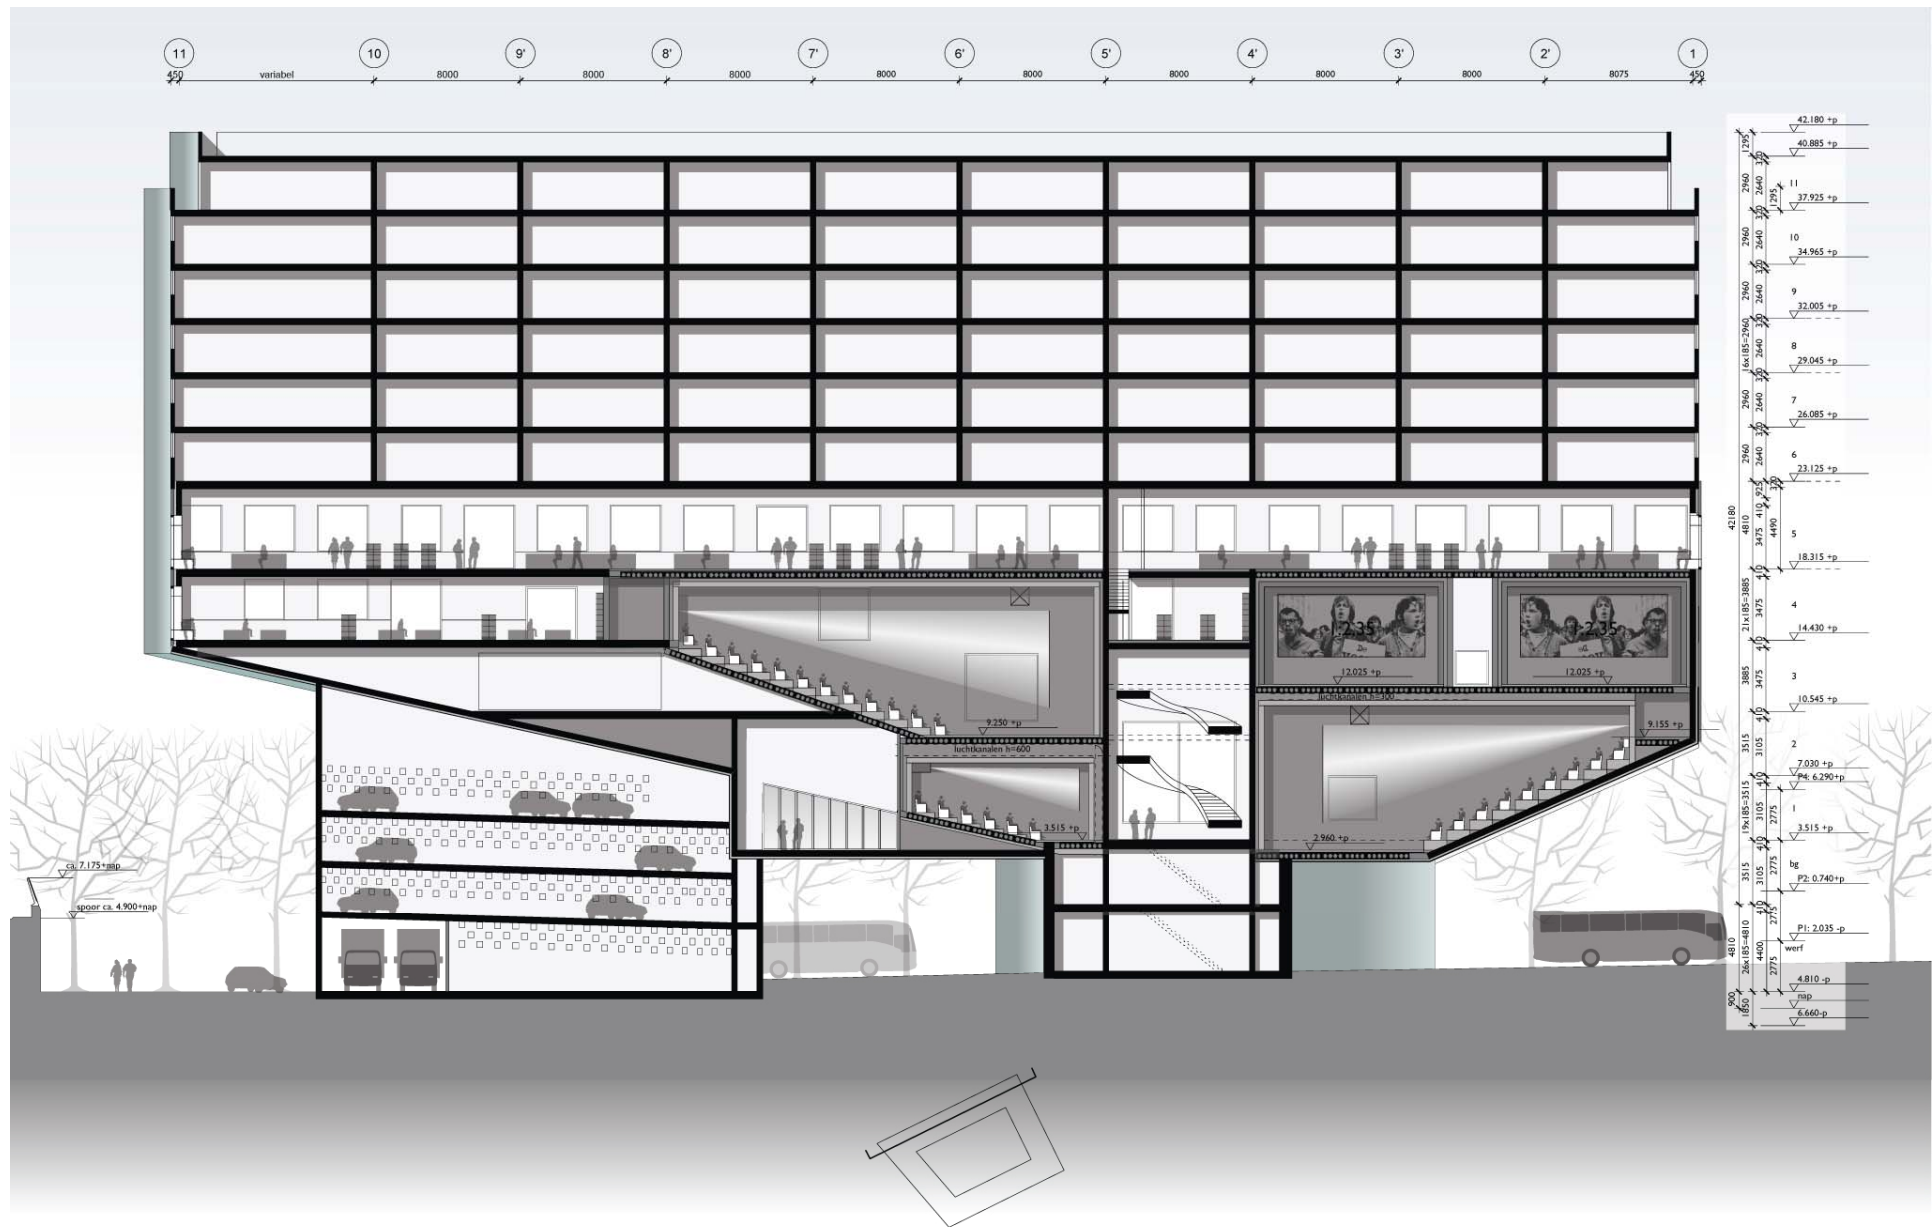

V-1.02
 Plattegrond 2e verdieping
 Bibliotheek++ Smakelaarsveld Utrecht
 VO3 gewijzigd A 14.03.2013 - A3 - 1:250
 Rapp+Rapp

V-1.04
 Plattegrond 4e verdieping
 Bibliotheek++ Smakelaarsveld Utrecht
 VO3 gewijzigd A 14.03.2013 - A3 - I:250
 Rapp+Rapp

parkeren en fietsen	collectieve (verkeers-) ruimte	woningen	bibliotheek	artplex	horeca
---------------------	--------------------------------	----------	-------------	---------	--------

V-3.00 Doorsnede
 Bibliotheek++ Smakkelaarsveld Utrecht
 VO3 gewijzigd A 14.03.2013 - A3 - I:1:250
 Rapp+Rapp