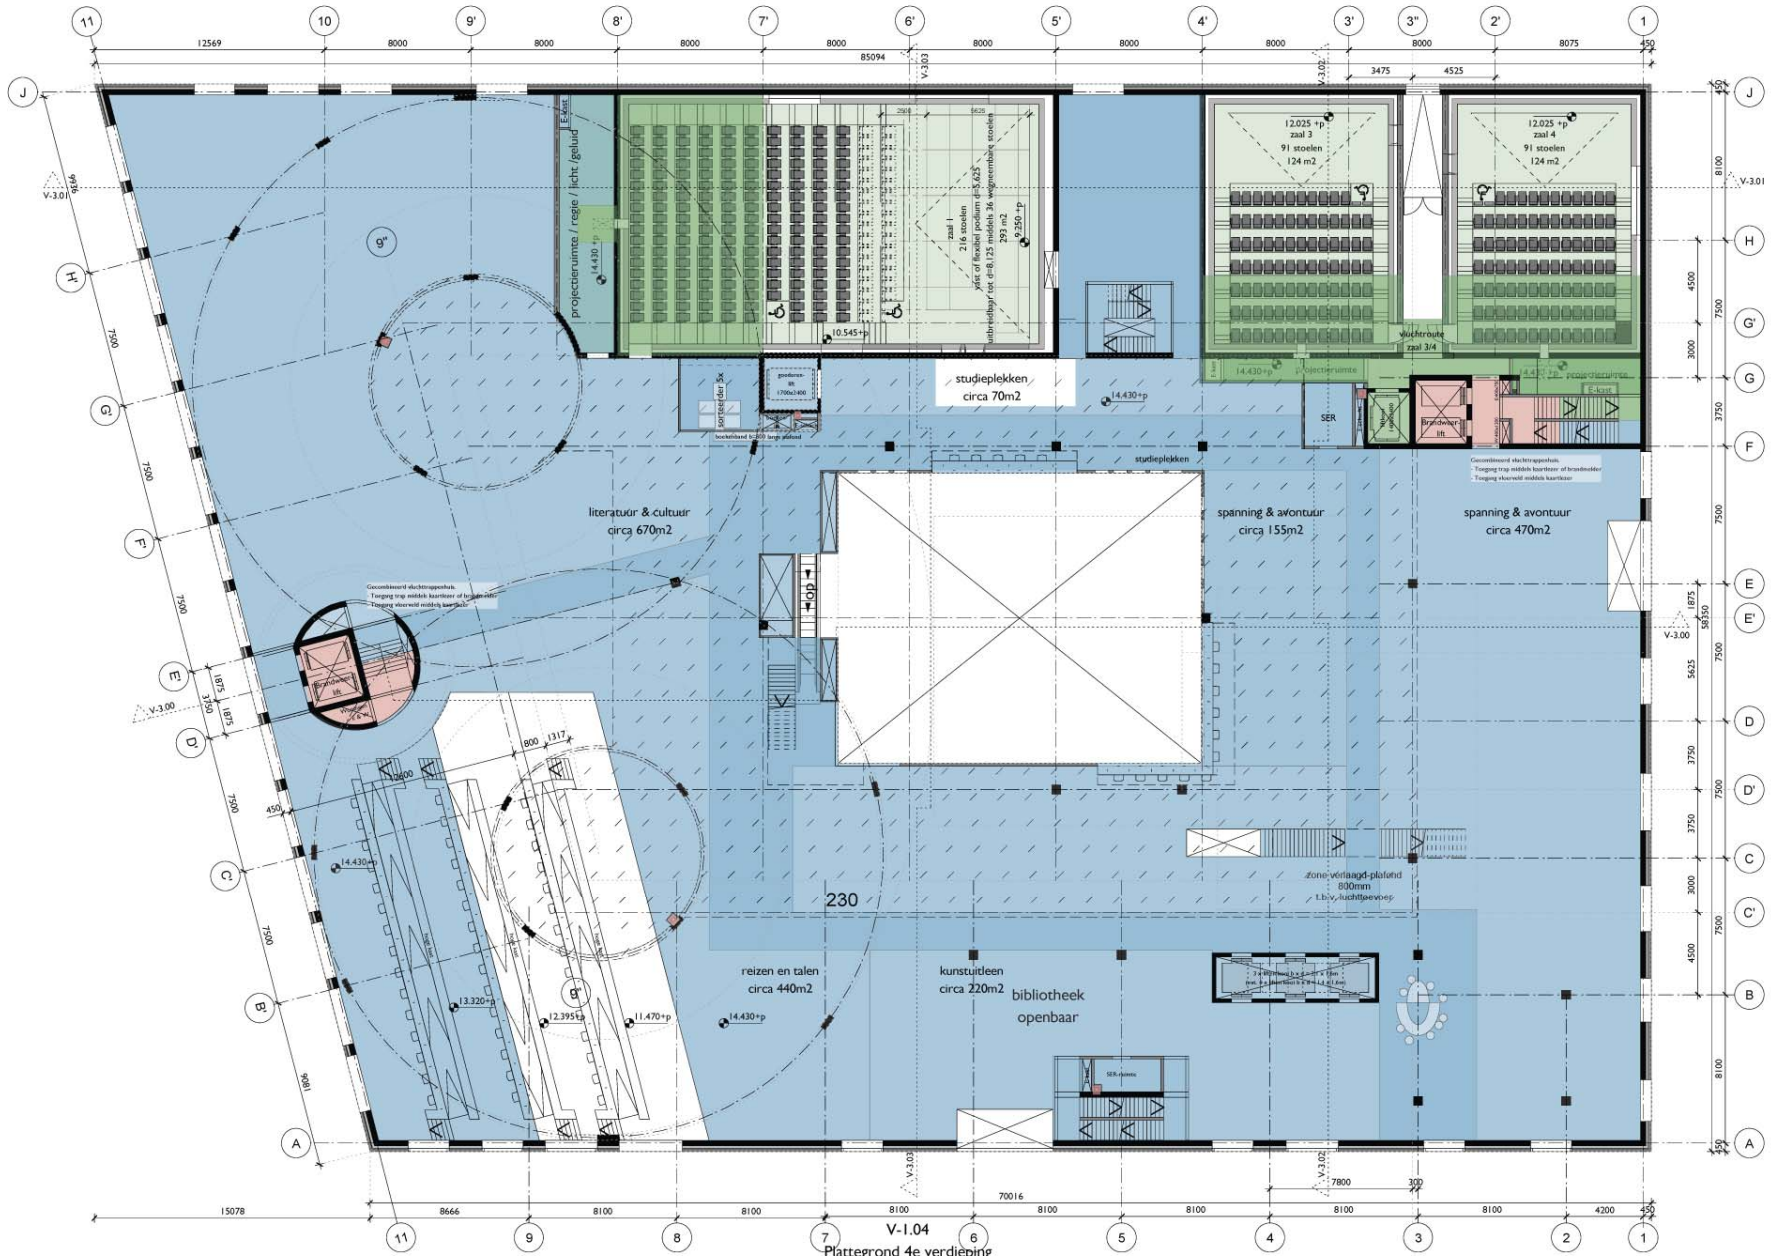

V-1.04
Plattegrond 4e verdieping
Bibliotheek++ Smakelaarsveld Utrecht
VO3 gewijzigd A 14.03.2013 - A3 - I:250
Rapp+Rapp

parkeren en fietsen	collectieve (verkeers-) ruimte	woningen	bibliotheek	artplex	horeca