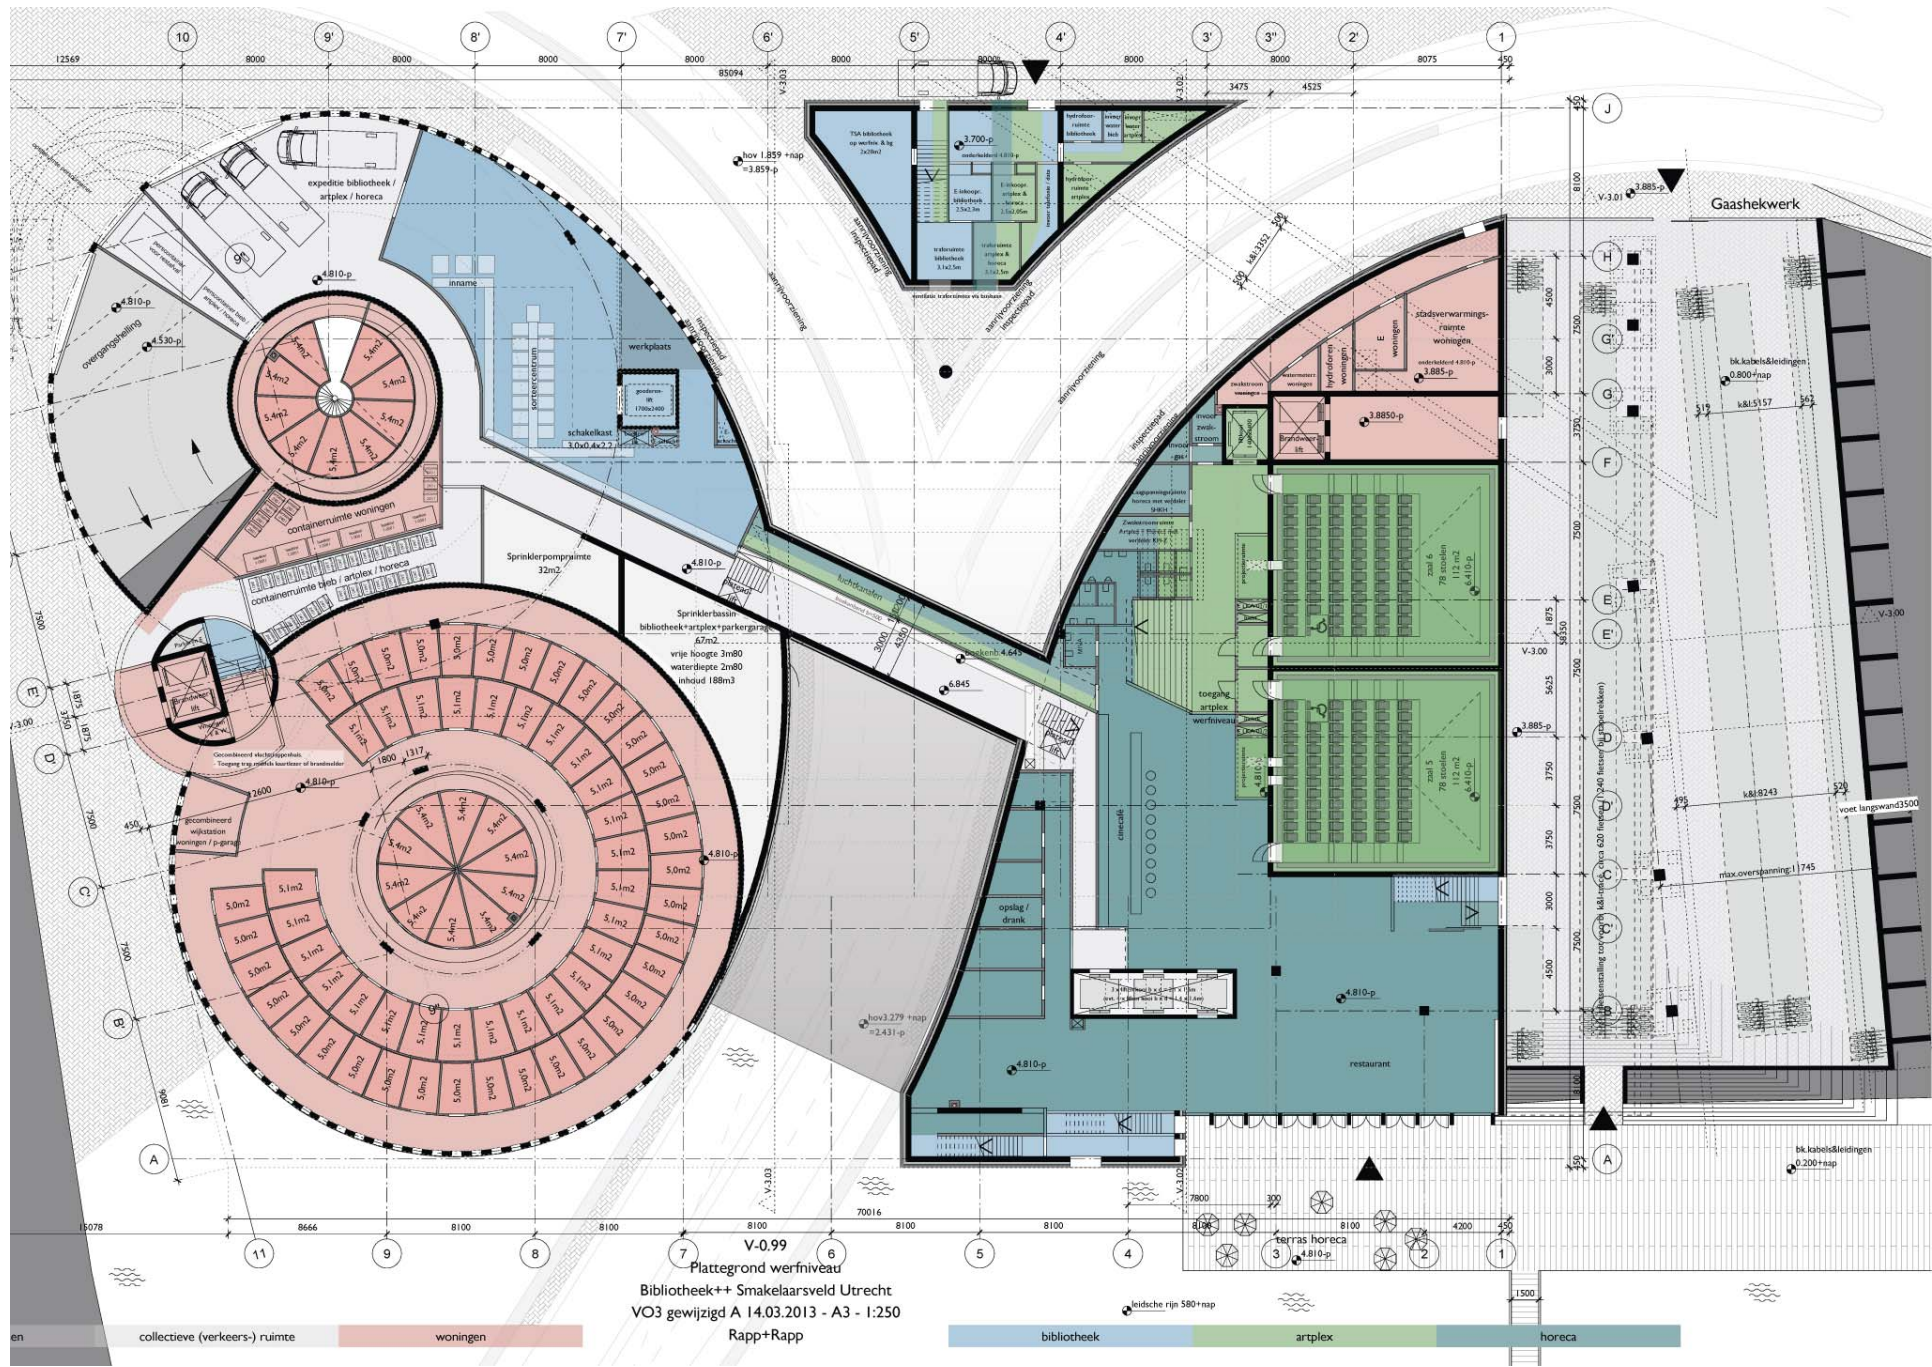

RAPP+RAPP

Presentatie VO3
Utrecht, 22.04.13

Parkeergarage
Expeditie bibliotheek / bevoorrading horeca
Containerruimte

5.480 +nap

Contal ruimte

Bergingen woningen

11m t.o.v. hart buitenste spoor
(= buurtspoor)

VO2 29.04.2011

Hellingbaan buurtsporen
eindigt in Leidsche Rijn

Toekomstige
voetgangersbrug ?

Onderliggende tekeningen:

HOV-baan: 'C30-RHE-AU-1200004_V0.1'

Buurtsporen: 'P4-KLS-BG-C110'

Kabels en leidingen: '09.2.077, REVISIE versie 03 damwandkuip positie'

Kavel: 'pos20070105-stedenb-matenplan'

Bestaande situatie: '2012-POS-situatie op RD-00287'

V-0.10 Situatie
Bibliotheek++ Smakelaarsveld Utrecht
VO3 - 18.12.2012 - A3 - 1:500
Rapp+Rapp

V-0.99
 Plattegrond werfniveau
 Bibliotheek++ Smakelaarsveld Utrecht
 VO3 gewijzigd A 14.03.2013 - A3 - I:250
 Rapp+Rapp