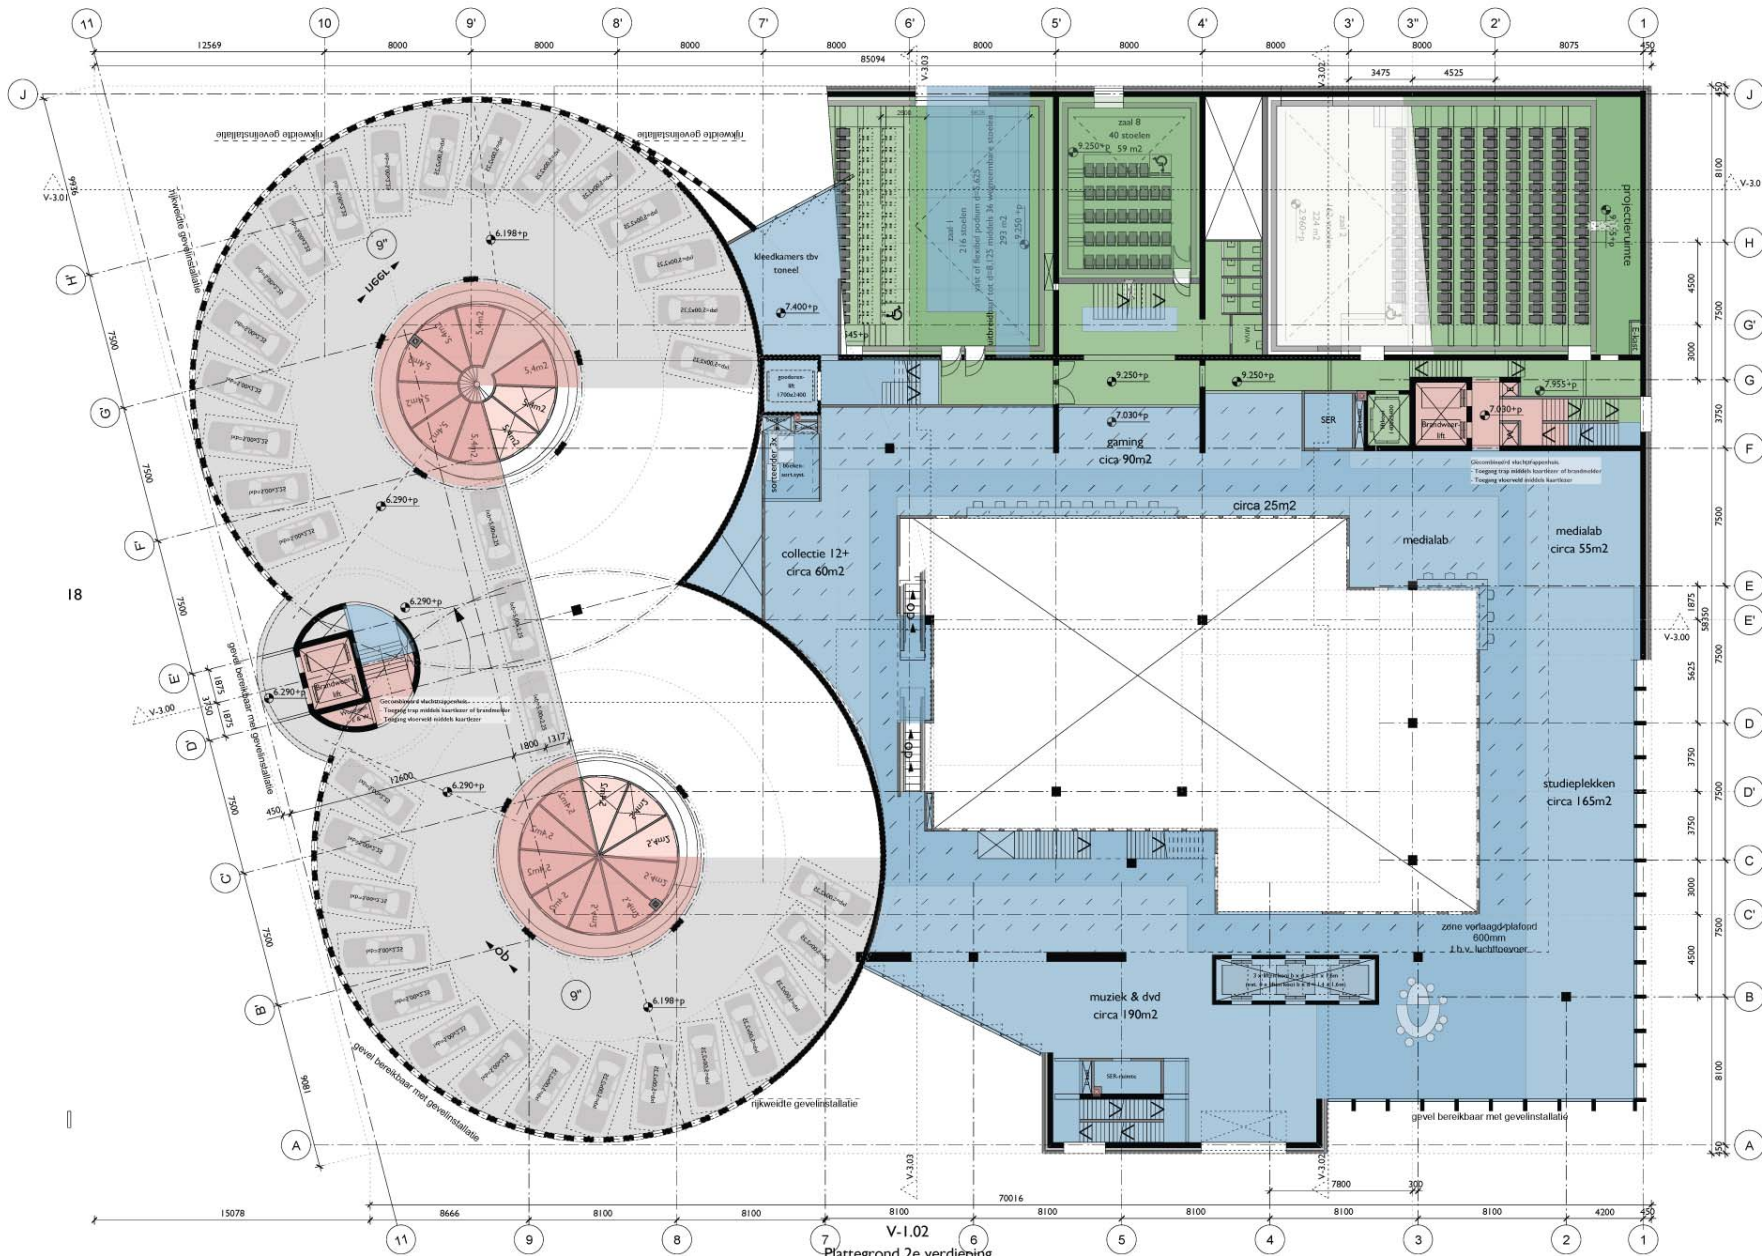

V-1.02
Plattegrond 2e verdieping
Bibliotheek++ Smakelaarsveld Utrecht
VO3 gewijzigd A 14.03.2013 - A3 - 1:250
Rapp+Rapp