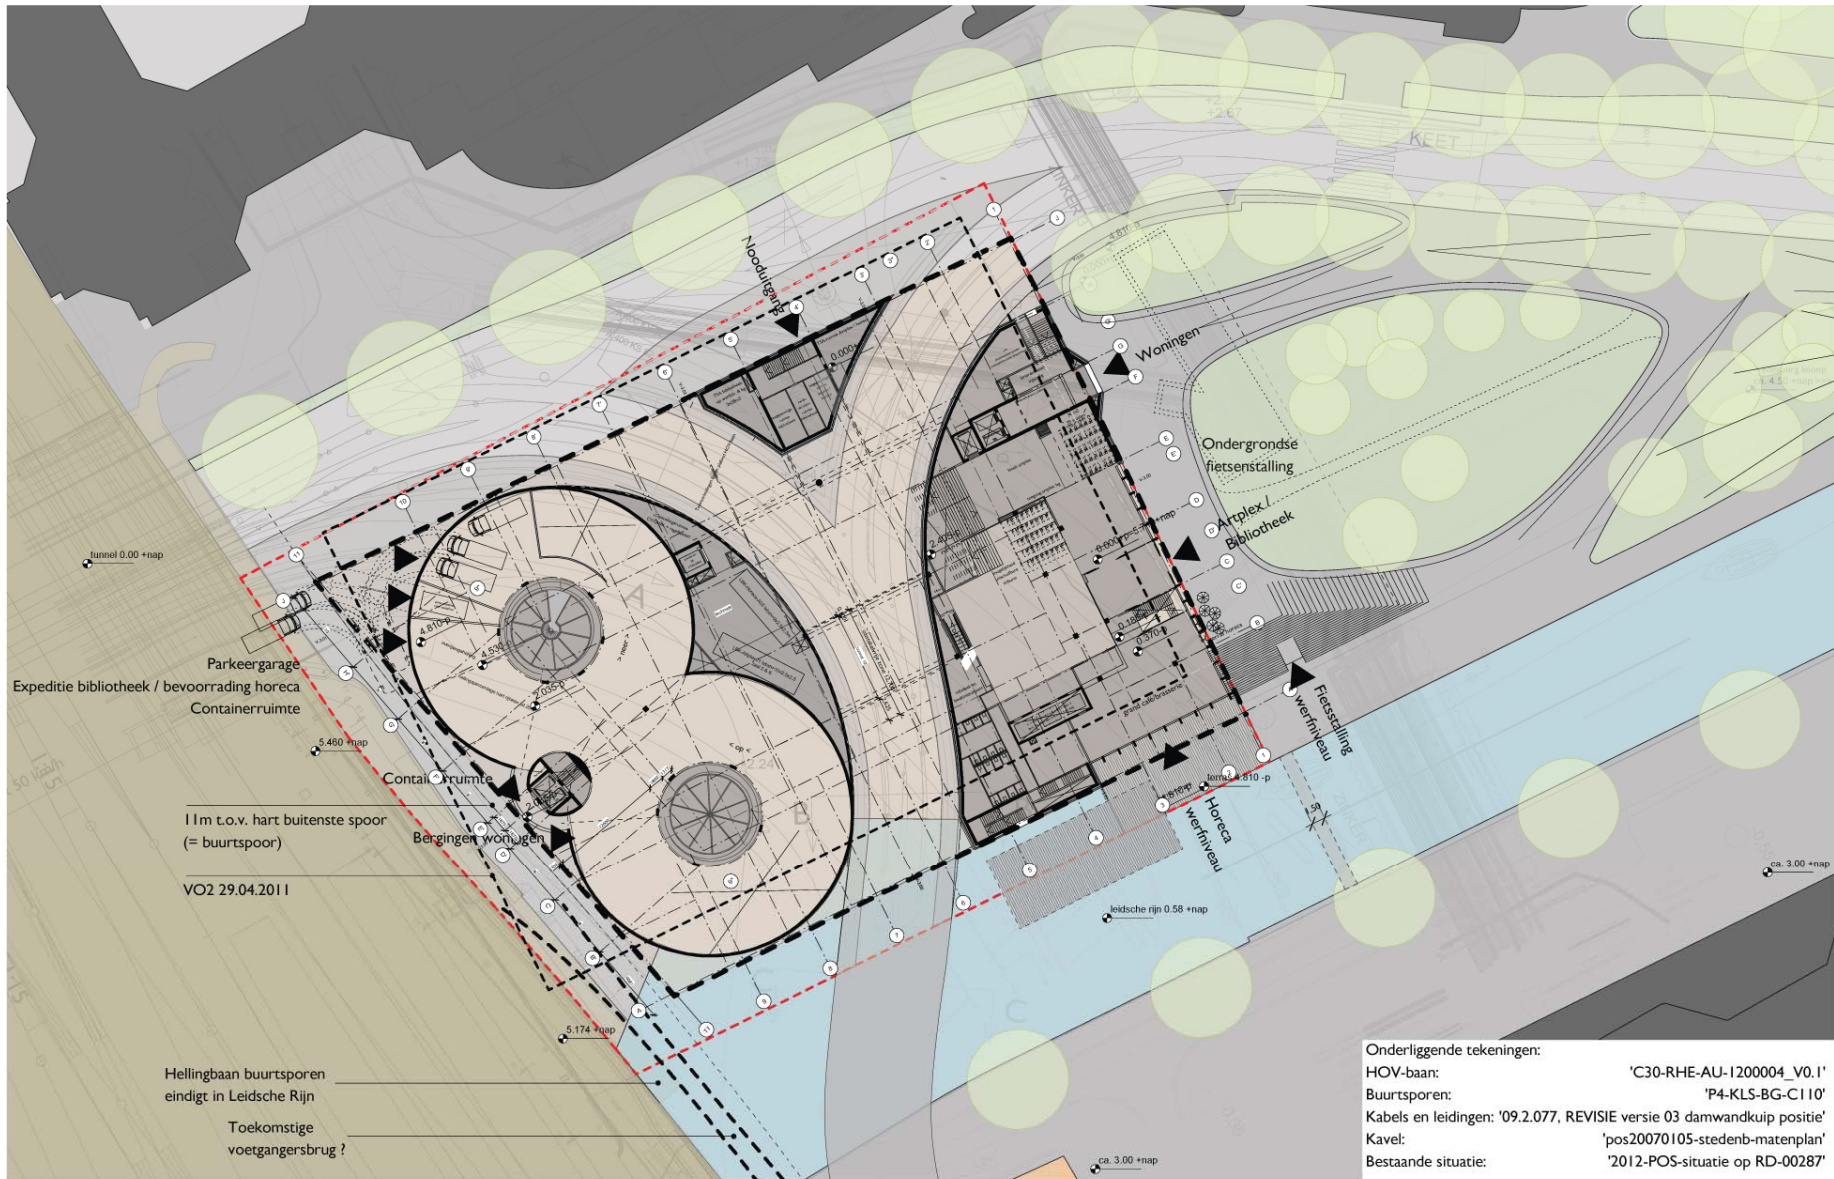

RAPP+RAPP

Presentatie VO3
Utrecht, 22.04.13

Parkeergarage
Expeditie bibliotheek / bevoorrading horeca
Containerruimte

5.480 +nap

Contal ruimte

Bergingen woningen

11m t.o.v. hart buitenste spoor
(= buurtspoor)

VO2 29.04.2011

Hellingbaan buurtsporen
eindigt in Leidsche Rijn

Toekomstige
voetgangersbrug ?

Onderliggende tekeningen:

HOV-baan: 'C30-RHE-AU-1200004_V0.1'

Buurtsporen: 'P4-KLS-BG-C110'

Kabels en leidingen: '09.2.077, REVISIE versie 03 damwandkuip positie'

Kavel: 'pos20070105-stedenb-matenplan'

Bestaande situatie: '2012-POS-situatie op RD-00287'

V-0.10 Situatie
Bibliotheek++ Smakelaarsveld Utrecht
VO3 - 18.12.2012 - A3 - 1:500
Rapp+Rapp

V-0.99
 Plattegrond werfniveau
 Bibliotheek++ Smakelaarsveld Utrecht
 VO3 gewijzigd A 14.03.2013 - A3 - I:250
 Rapp+Rapp