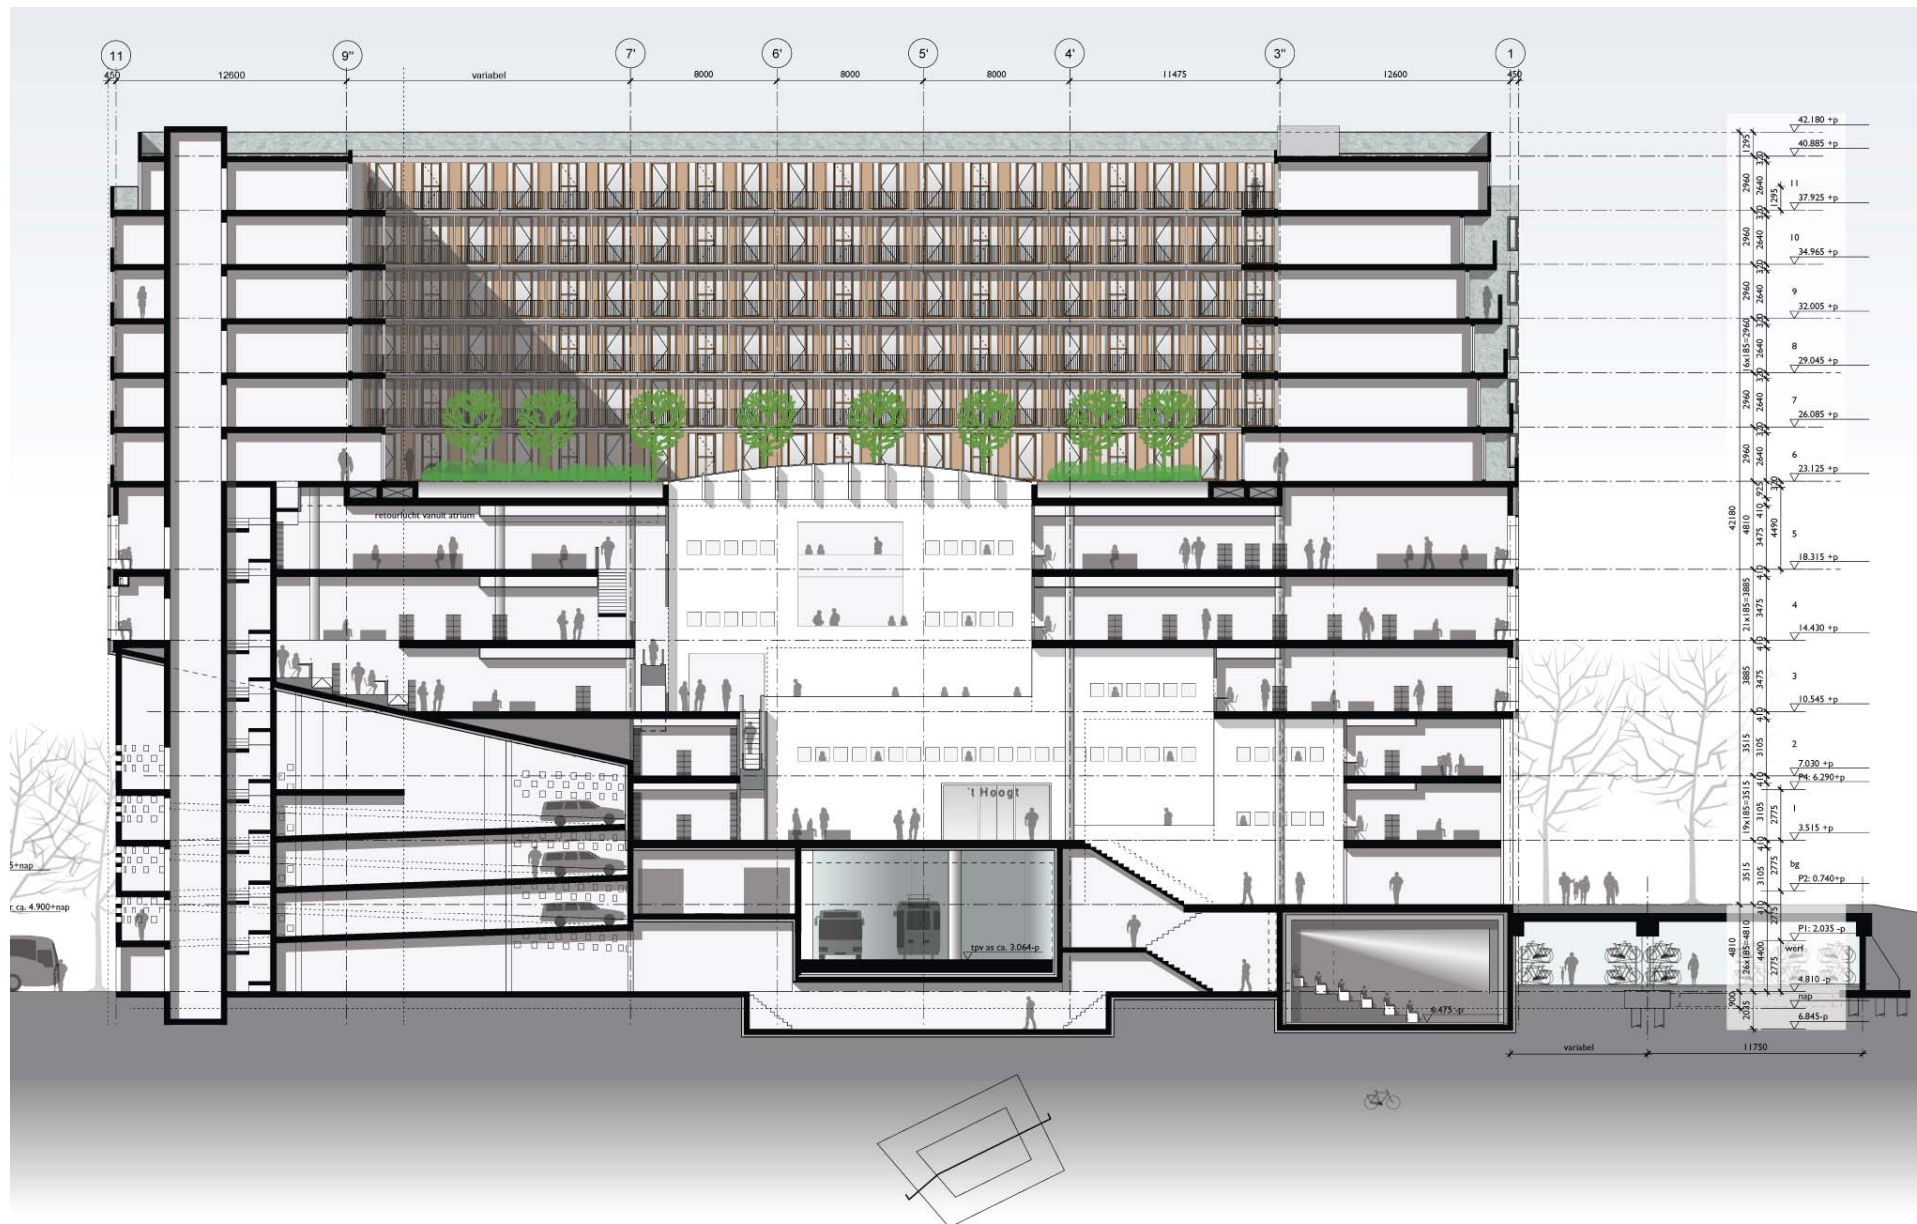

V-3.00 Doorsnede
Bibliotheek++ Smakkelaarsveld Utrecht
VO3 gewijzigd A 14.03.2013 - A3 - I:1:250
Rapp+Rapp