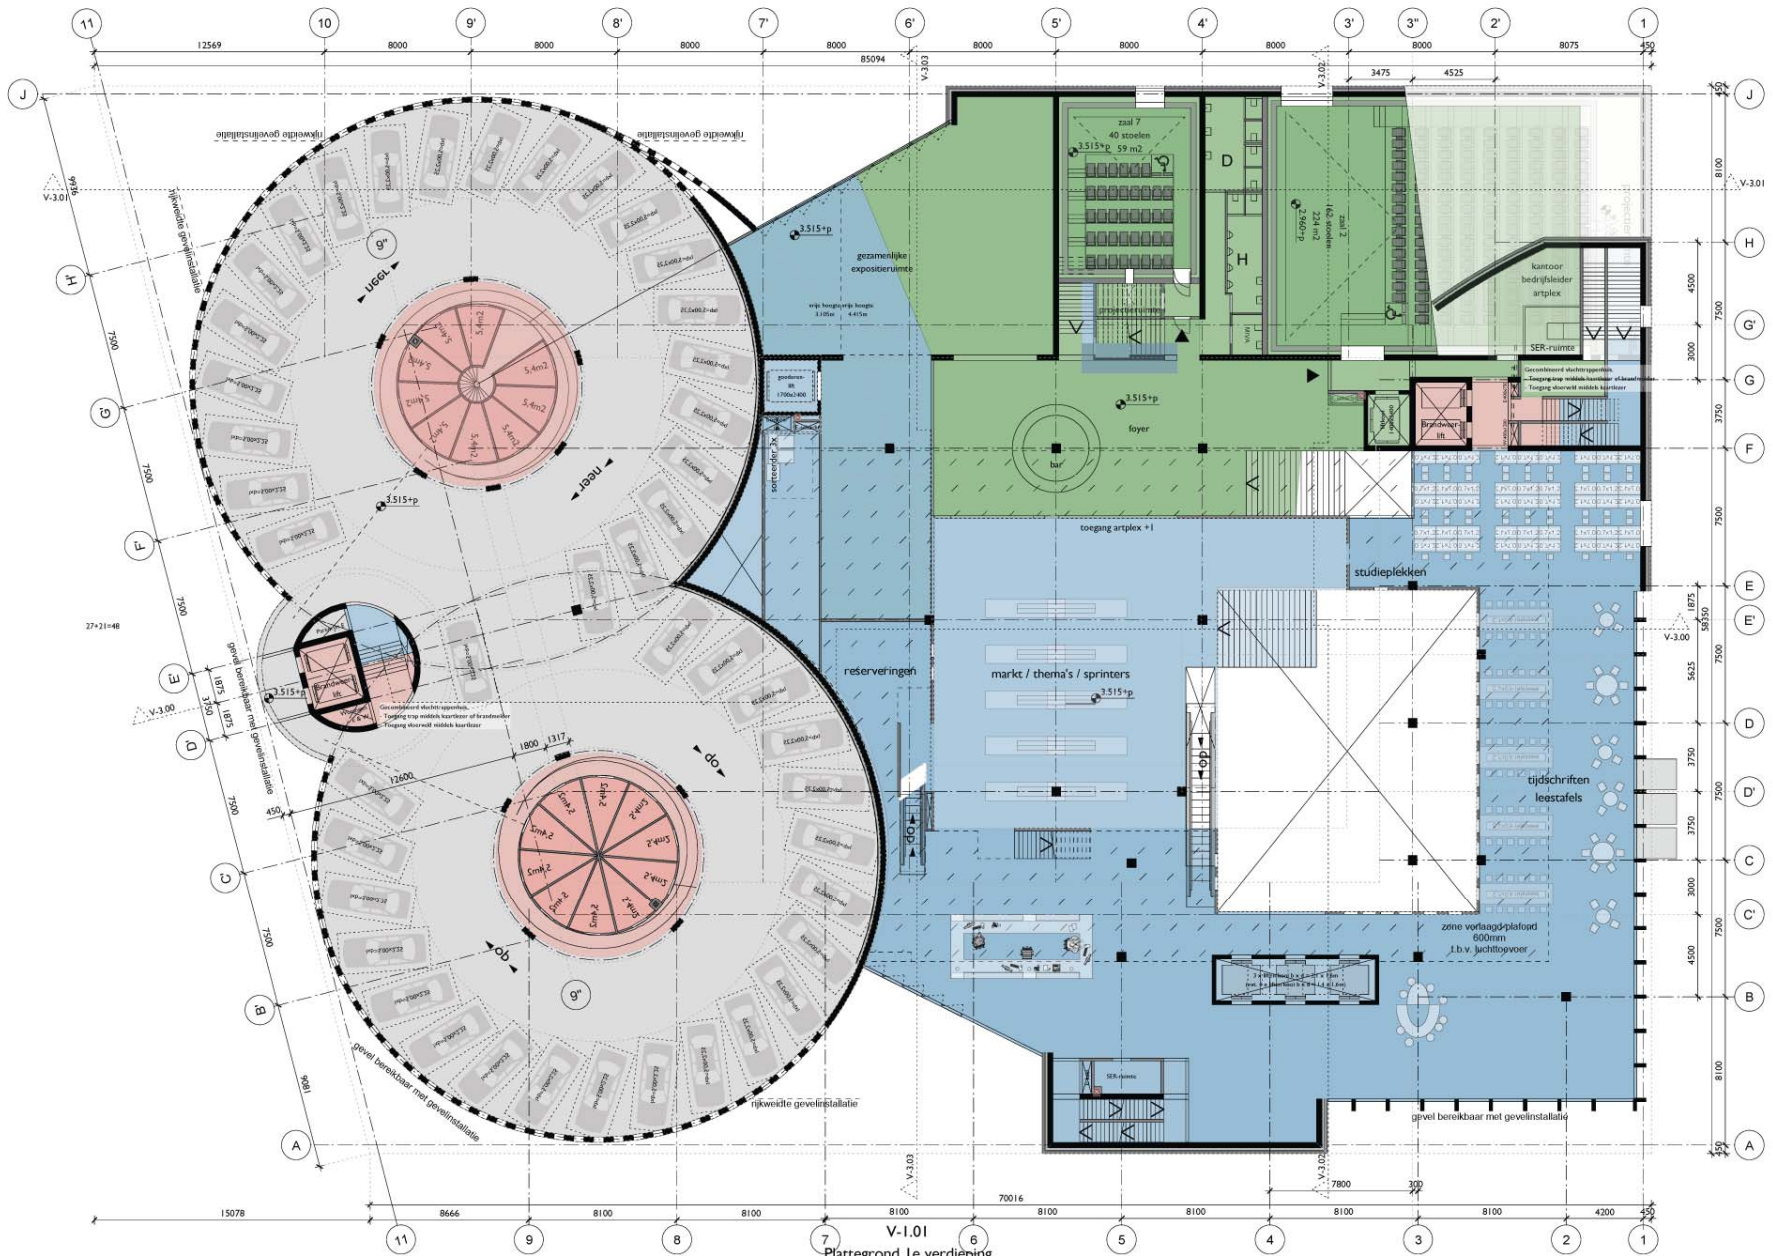

V-1.01
Plattegrond 1e verdieping
Bibliotheek++ Smakelaarsveld Utrecht
VO3 gewijzigd A 14.03.2013 - A3 - 1:250
Rapp+Rapp

parkeren en fietsen	collectieve (verkeers-) ruimte	woningen	bibliotheek	artplex	horeca