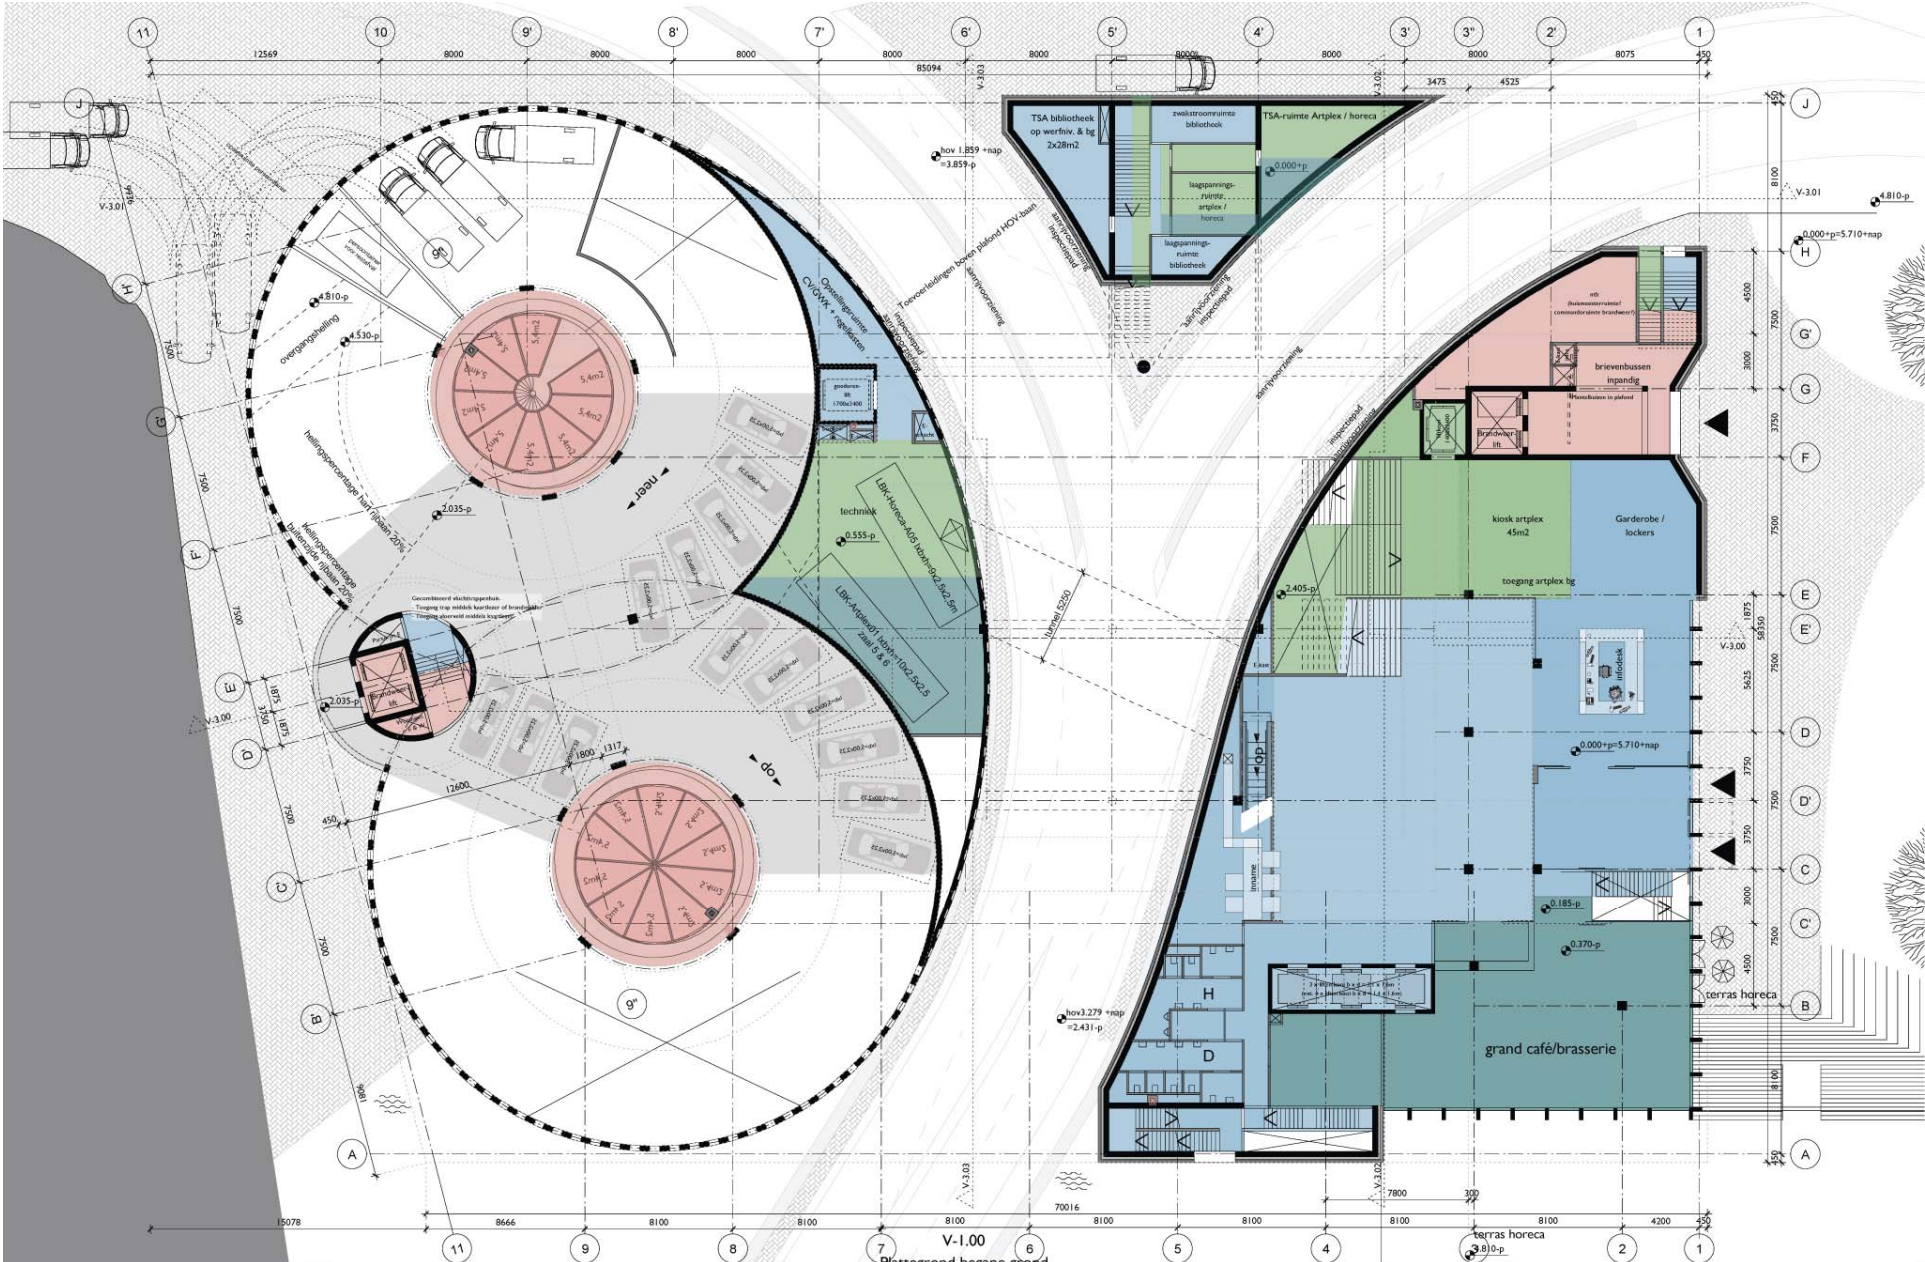

Plattegrond begane grond
Bibliotheek++ Smakelaarsveld Utrecht
VO3 gewijzigd A 14.03.2013 - A3 - 1:250
Rapp+Rapp

parkeren en fietsen	collectieve (verkeers-) ruimte	woningen	bibliotheek	artplex	horeca

↳ leidsche rij 580+nap