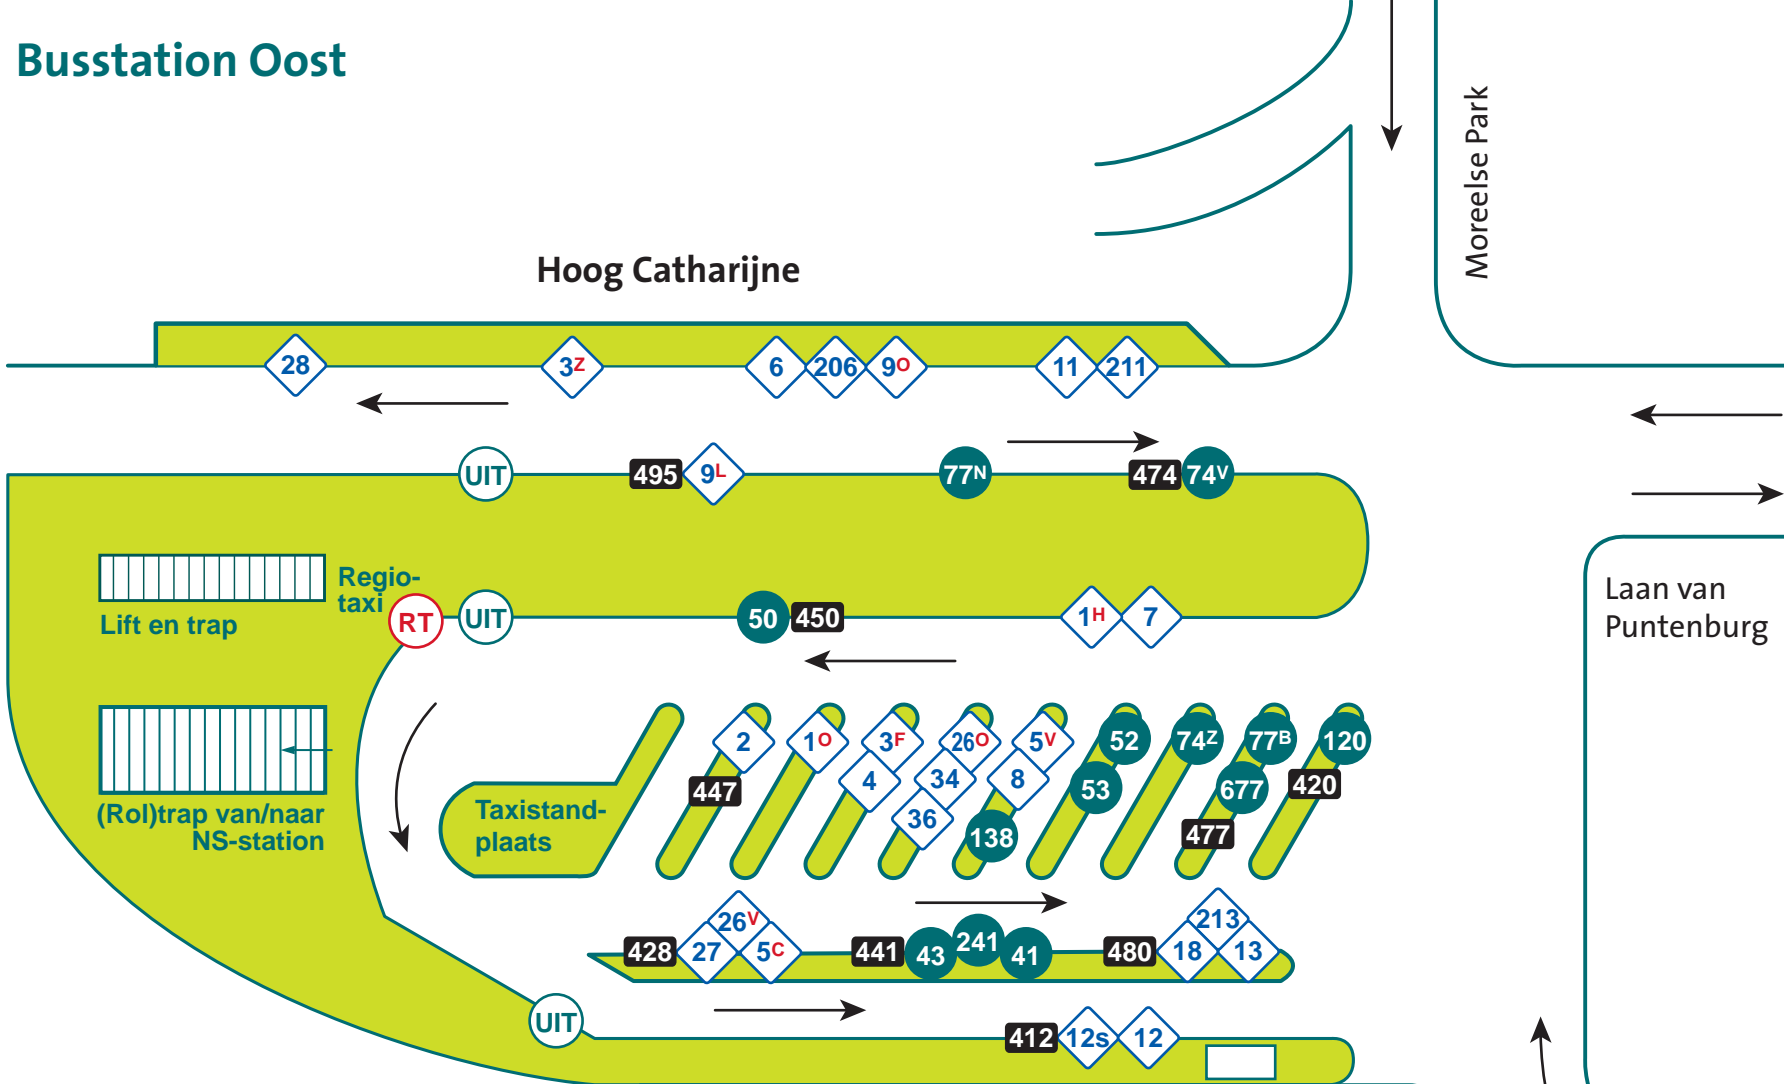

Busstation Oost

26o Buslijn GVV (in rood waar nodig de richtingaanduiding)

50 Buslijn Connexion

495 Nachtbus

UIT Uitstaphalte

Situatie per 2 september 2013