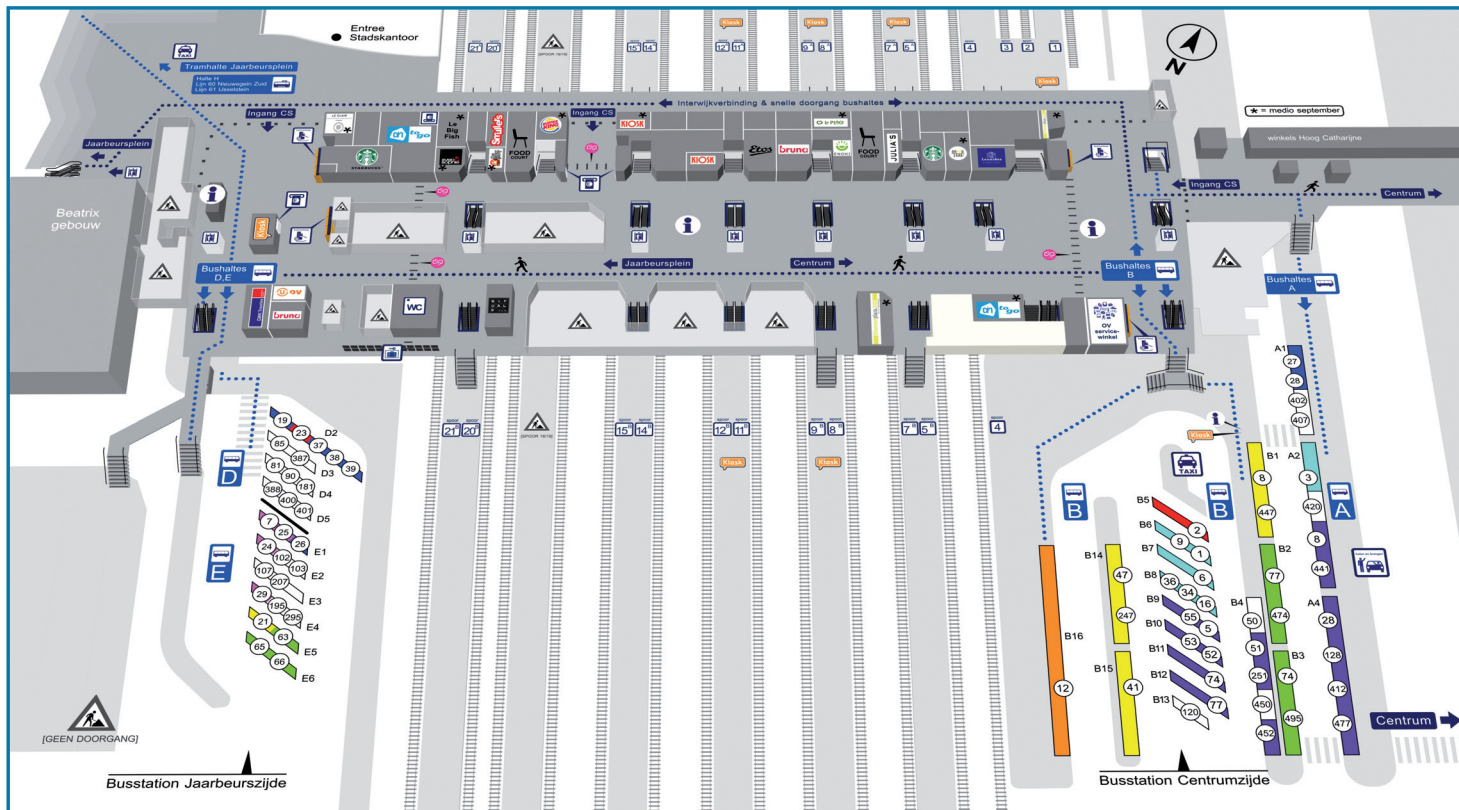

Utrecht Centraal

Uitgave 24 augustus 2015

ProRail

VERTREKHALTES BUS EN TRAM

LIJN	BESTEMMING	HALTE	BUSSTATION
De Uithof			
12	De Uithof	B16	Centrumzijde

Utrecht Centrum en Museumkwartier			
2	Museumkwartier	B5	Centrumzijde
23	Vredenburg	D2	Jaarbeurszijde

Vleutenseweg, De Meern, Leidsche Rijn, De Wetering, Lage Weide en Maarssen			
19	De Wetering	D2	Jaarbeurszijde
26	Vleuterweide via Parkwijk	E1	Jaarbeurszijde
27	De Meern Oost	A1	Centrumzijde
28	Vleuten via De Meern	A1	Centrumzijde
37	Maarssenbroek	D2	Jaarbeurszijde
38	Maarssen NS via Lage Weide	D2	Jaarbeurszijde
39	Maarssen NS via De Wetering	D2	Jaarbeurszijde

Hoograven, Houten, Bunnik en Wijk bij Duurstede			
8	Lunetten	B1	Centrumzijde
21	Hoograven	E5	Jaarbeurszijde
41	Wijk bij Duurstede via Bunnik	B15	Centrumzijde
47	Houten	B14	Centrumzijde
247	Houten	B14	Centrumzijde

Graadt van Roggenweg, Kanaleneiland, Oog in Al, Papendorp, Oudenrijn en Leidsche Rijn			
7	Kanaleneiland	E1	Jaarbeurszijde
24	De Meern Oost via Papendorp-Noord	E2	Jaarbeurszijde
25	Cartesiusweg via Oog in Al	E1	Jaarbeurszijde
29	Papendorp-Zuid	E4	Jaarbeurszijde
102	Woerden via Papendorp-Noord	E2	Jaarbeurszijde
103	Woerden via Papendorp-Noord	E2	Jaarbeurszijde
107	Gouda via Papendorp-Noord	E3	Jaarbeurszijde
195	Rotterdam via Papendorp-Zuid	E4	Jaarbeurszijde
207	Oudewater via Papendorp-Noord	E3	Jaarbeurszijde
295	Rotterdam via Papendorp-Zuid	E4	Jaarbeurszijde

Vianen Lekbrug, Noord-Brabant en Zuid-Holland			
81	Gorinchem	D4	Jaarbeurszijde
85	Leerdam	D3	Jaarbeurszijde
90	Rotterdam	D4	Jaarbeurszijde
181	Gorinchem	D4	Jaarbeurszijde
387	Gorinchem	D3	Jaarbeurszijde
388	Dordrecht	D5	Jaarbeurszijde
400	Oosterhout	D5	Jaarbeurszijde
401	Breda	D5	Jaarbeurszijde

LIJN	BESTEMMING	HALTE	BUSSTATION
Kanaleneiland-Zuid, Nieuwegein, De Liesbosch en Vianen			
60	Nieuwegein Zuid (sneltram)	H	Jaarbeursplein
61	IJsselstein via Nieuwegein (sneltram)	H	Jaarbeursplein
63	Vianen	E5	Jaarbeurszijde
65	Vianen via Nieuwegein / 't Klooster	E6	Jaarbeurszijde
66	Nieuwegein Stadscentrum	E6	Jaarbeurszijde
74	Vianen	B3	Centrumzijde
77	Nieuwegein	B2	Centrumzijde

Overvecht, Zuilen en Maarssen			
1	Overvecht-Zuid	B6	Centrumzijde
3	Zuilen	A2	Centrumzijde
6	Overvecht-Noord	B7	Centrumzijde
9	Overvecht-Noord	B6	Centrumzijde
16	Vechtsebanen via Zuilen	B8	Centrumzijde
34	Maarssen via Zuilen	B8	Centrumzijde
36	Maarssen via Zuilen	B8	Centrumzijde
120	Amsterdam Bijlmer	B13	Centrumzijde

Oudwijk, Voordorp, Rijnsweerd, Zeist, De Bilt, Bilthoven, Maartensdijk en Amersfoort			
5	Voordorp	B9	Centrumzijde
8	Wilhelminapark via Diakonessenhuis	A2	Centrumzijde
28	Rijnsweerd en P+R De Uithof	A4	Centrumzijde
50	Wageningen via Zeist en Doorn	B4	Centrumzijde
51	Zeist	B4	Centrumzijde
52	Amersfoort via Zeist	B10	Centrumzijde
53	Zeist	B10	Centrumzijde
55	Maartensdijk	B9	Centrumzijde
74	Zeist	B11	Centrumzijde
77	Bilthoven via De Bilt	B12	Centrumzijde
128	Rijnsweerd en P+R De Uithof	A4	Centrumzijde
251	Zeist	B4	Centrumzijde

Nachtlijnen			
402	Woerden	A1	Centrumzijde
407	Oudewater	A1	Centrumzijde
474	Vianen via Nieuwegein	B2	Centrumzijde
495	IJsselstein via Nieuwegein	B3	Centrumzijde
447	Houten via Lunetten	B1	Centrumzijde
420	Loenen a.d. Vecht via Maarssen	A2	Centrumzijde
412	Zeist	A4	Centrumzijde
441	Wijk bij Duurstede via Bunnik	A2	Centrumzijde
450	Amerongen via Zeist	B4	Centrumzijde
452	Amersfoort via Zeist	B4	Centrumzijde
477	Bilthoven via De Bilt	A4	Centrumzijde

ProRail

**Haltes A en B zijn op busstation Centrumzijde.
Haltes D en E zijn op busstation Jaarbeurszijde.
Haltes H zijn op het Jaarbeursplein.**