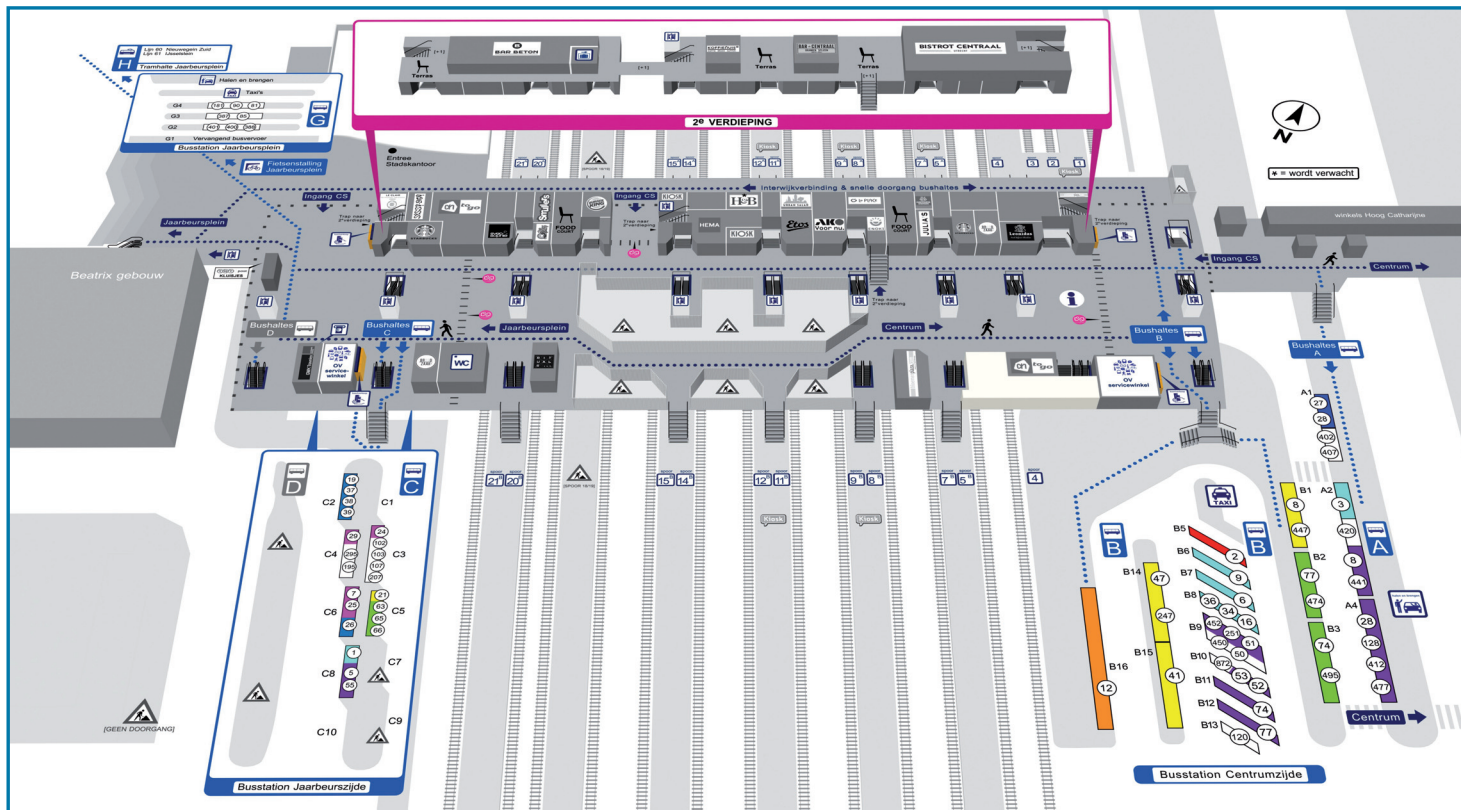

Utrecht Centraal

Uitgave 29 februari 2016

ProRail

VERTREKHALTES BUS EN TRAM

LIJN	BESTEMMING	HALTE	BUSSTATION
De Uithof			
12	De Uithof	B16	Centrumzijde

Utrecht Centrum en Museumkwartier			
2	Museumkwartier	B5	Centrumzijde

Vleutenseweg, De Meern, Leidsche Rijn, De Wetering, Lage Weide en Maarsse

19	De Wetering	C2	Jaarbeurszijde
26	Vleutenweide via Parkwijk	C6	Jaarbeurszijde
27	De Meern Oost	A1	Centrumzijde
28	Vleuten via De Meern	A1	Centrumzijde
37	Maarssebroek	C2	Jaarbeurszijde
38	Maarsse NS via Lage Weide	C2	Jaarbeurszijde
39	Maarsse NS via De Wetering	C2	Jaarbeurszijde

Hoograven, Houten, Bunnik en Wijk bij Duurstede

8	Lunetten	B1	Centrumzijde
21	Hoograven	C5	Jaarbeurszijde
41	Wijk bij Duurstede via Bunnik	B15	Centrumzijde
47	Houten	B14	Centrumzijde
247	Houten	B14	Centrumzijde

Vianen Lekbrug, Noord-Brabant en Zuid-Holland

81	Gorinchem	G4	Jaarbeursplein
85	Leerdam	G3	Jaarbeursplein
90	Rotterdam	G4	Jaarbeursplein
181	Gorinchem	G4	Jaarbeursplein
387	Gorinchem	G3	Jaarbeursplein
388	Dordrecht	G2	Jaarbeursplein
400	Oosterhout	G2	Jaarbeursplein
401	Breda	G2	Jaarbeursplein