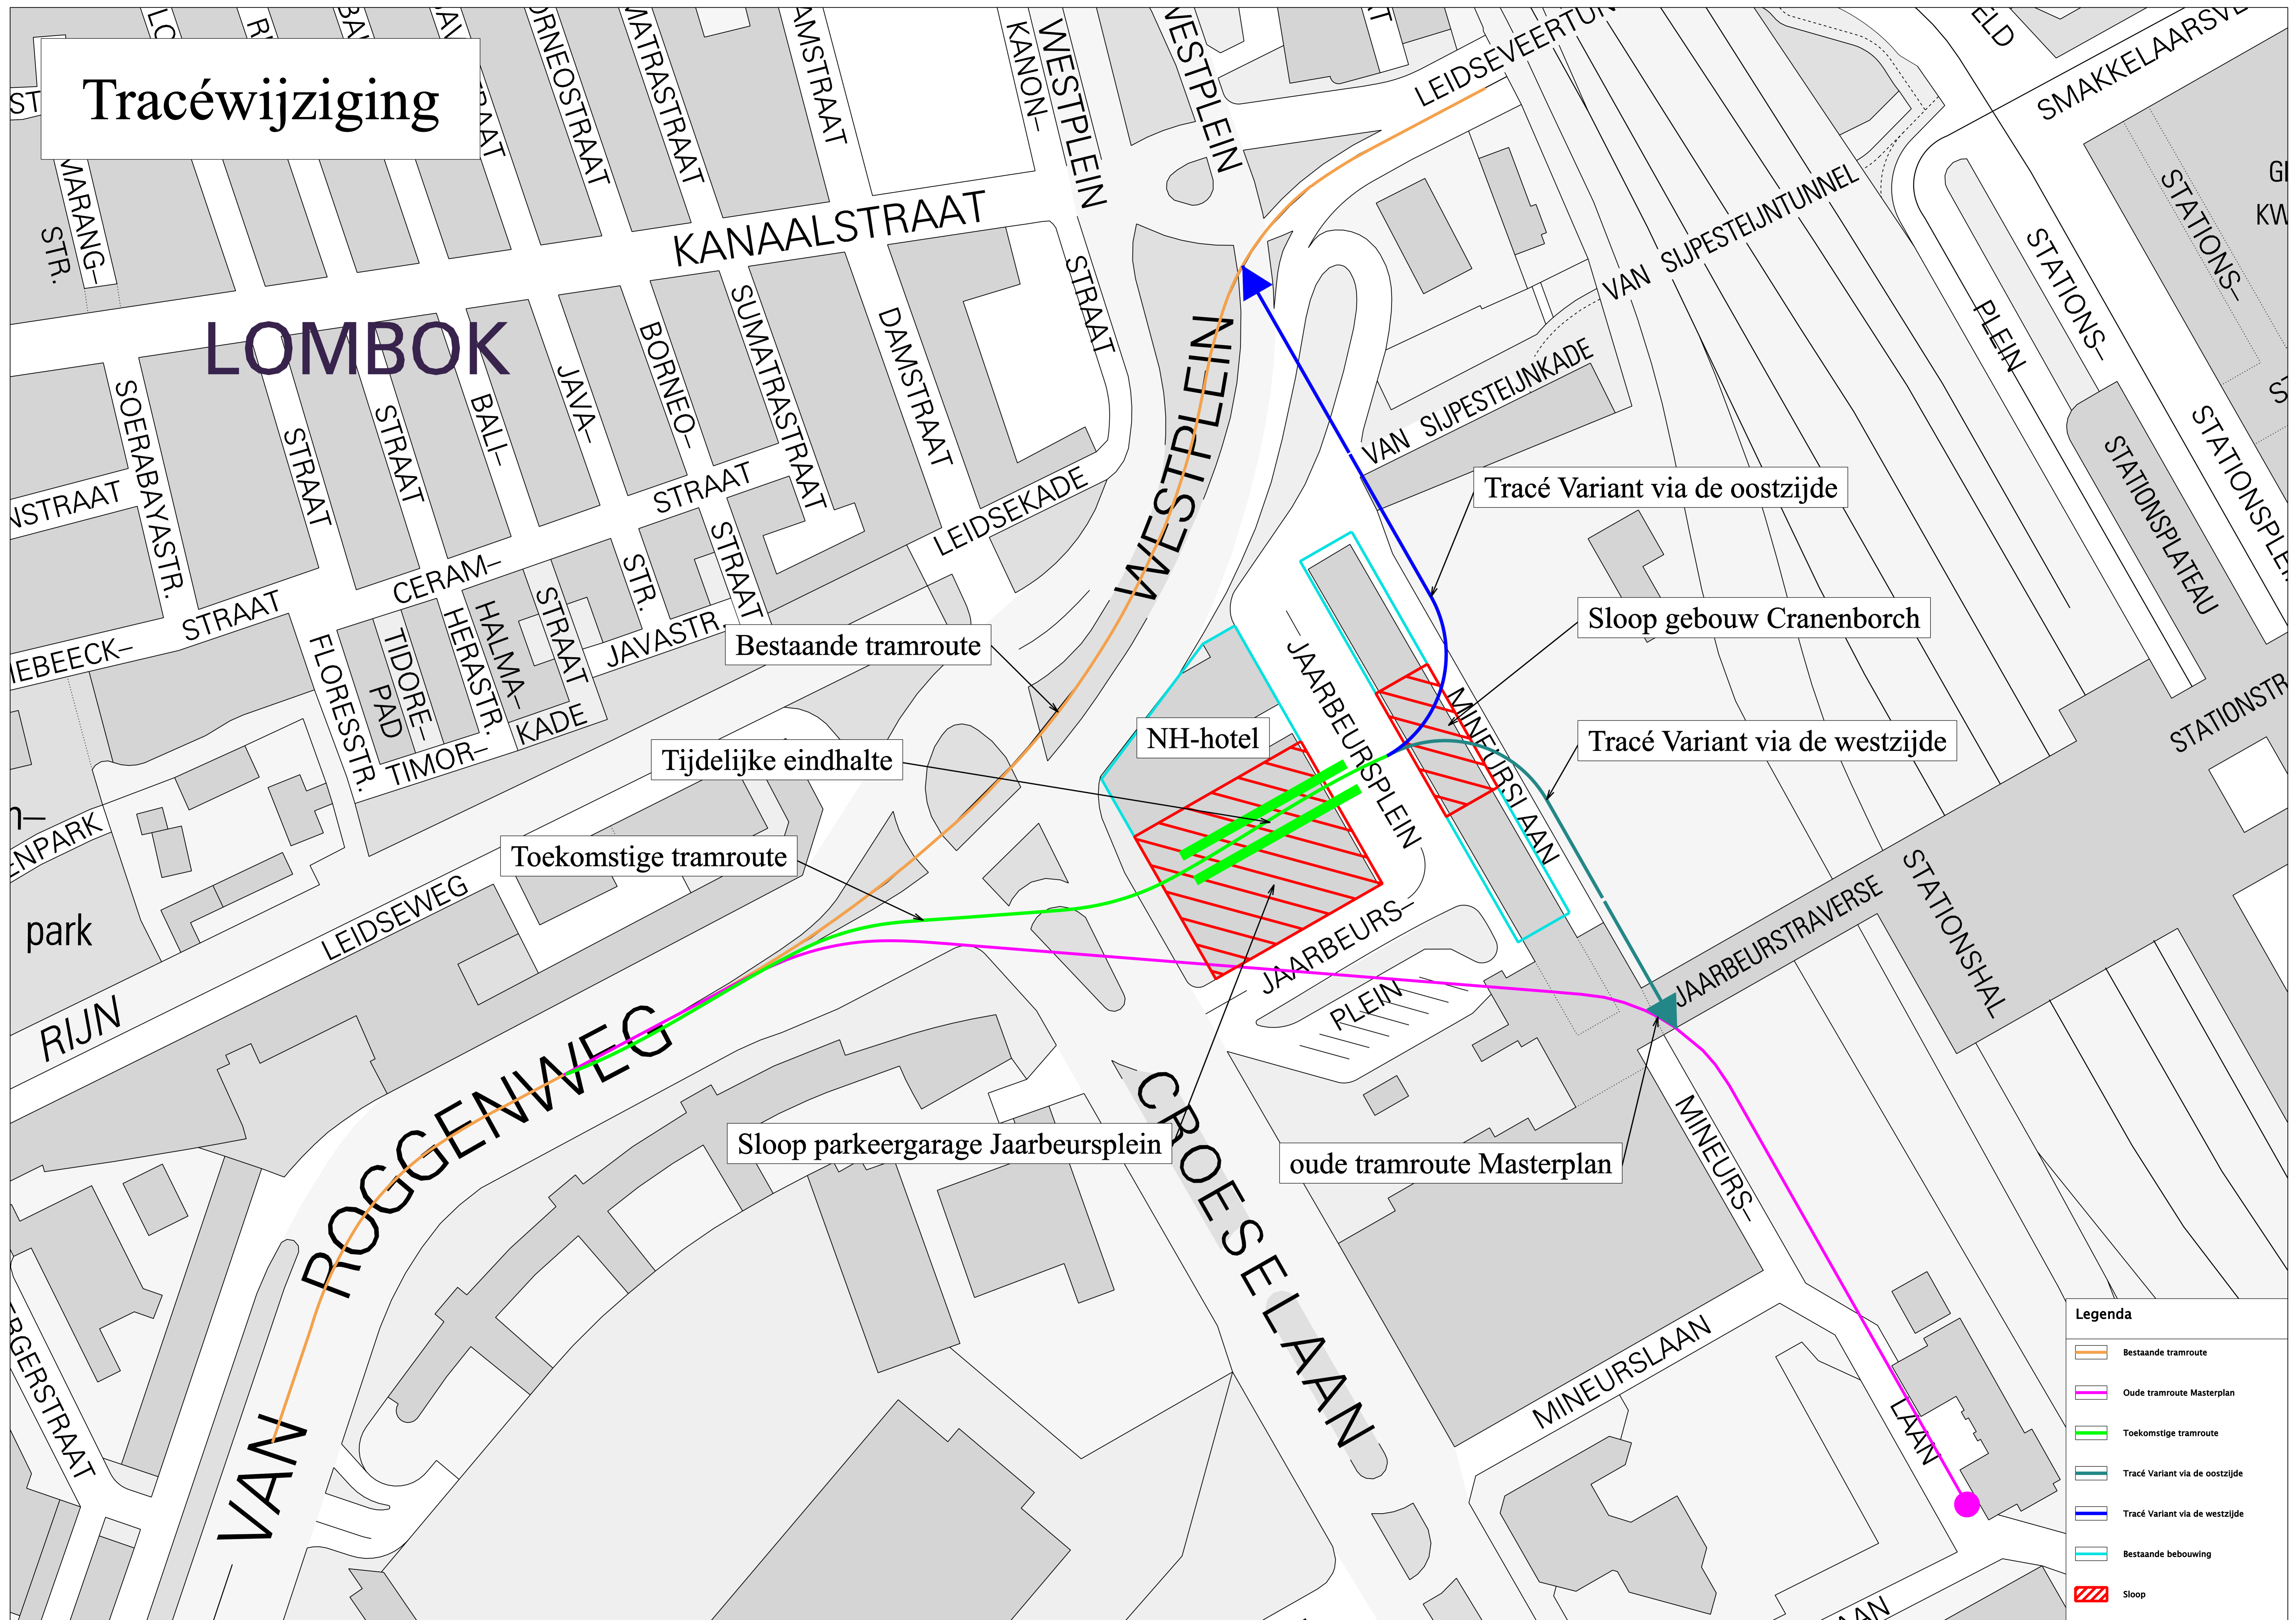

Tracéwijziging

LOMBOK

Legenda	
	Bestaande tramroute
	Oude tramroute Masterplan
	Toekomstige tramroute
	Tracé Variant via de oostzijde
	Tracé Variant via de westzijde
	Bestaande bebouwing
	Sloop